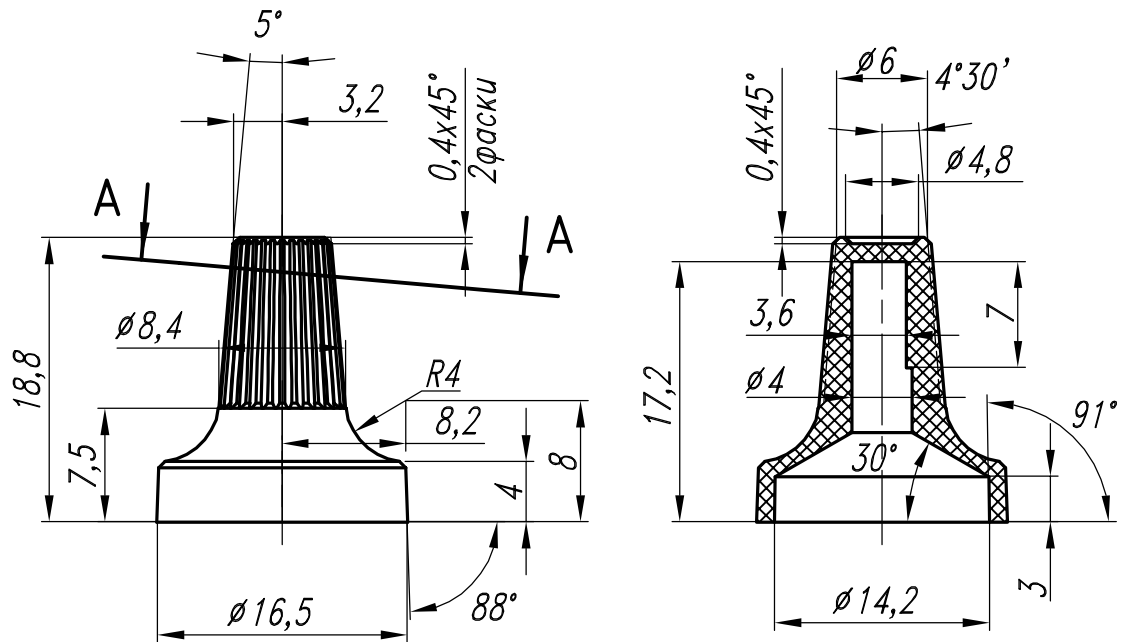

Ручка регулятора

M2:1

A (20:1)